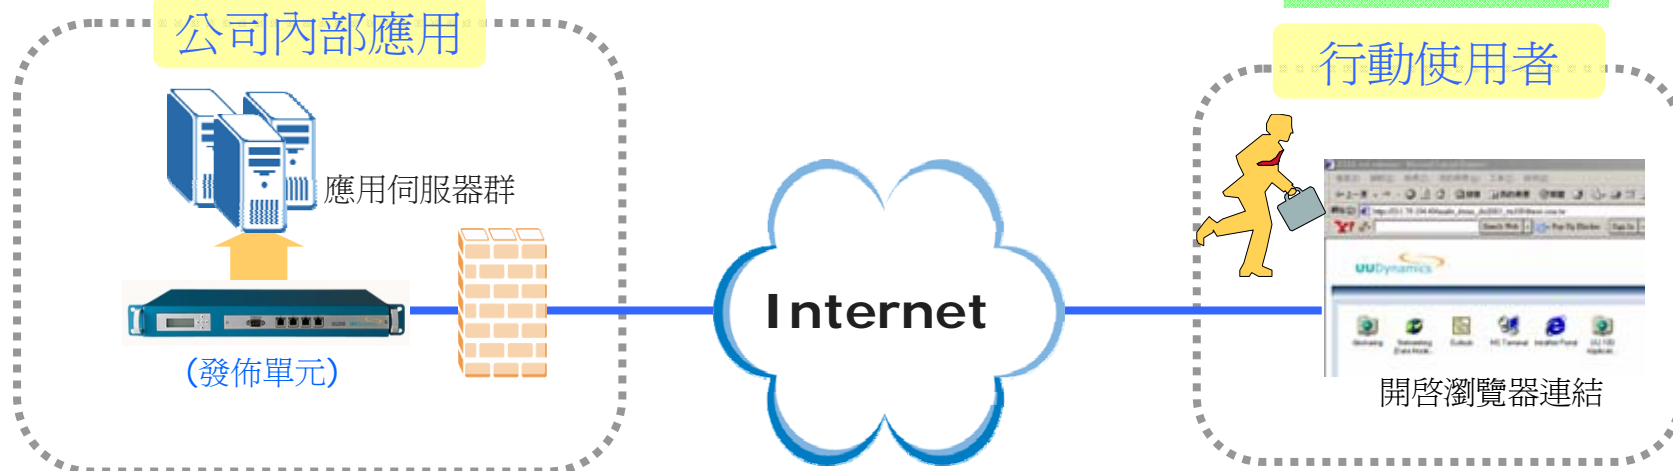

完整的應用及廣泛的設備支援

企業內部應用支援完整

使用者設備支援廣泛

公司內部應用

行動使用者

嚴謹及彈性的權限控管設定

可針對不同使用者設定不同應用存取的
權限、時段等

方案應用架構圖

架構一:Direct Mode

架構二:獨家Switch Mode

Switch mode中發布單元對外不需對應public IP, 不需開port,部署快速(不需更動企業防火牆設定)

Switch Mode擴充彈性

某金控(分行連線/遠端維護/遠端存取)-方案應用效益

1. 降低主機維護費用: 大幅降低維護海外分行主機國際電話費用
2. 降低專線備援費用: 海外分行專線斷線時切換ISDN線路時費用昂貴, 且專線回復時ISDN不會自動斷線造成費用浪費。而使用本方案即可以一般網路連線進行專線備援, 大幅降低費用支出
3. 分行網路架設快速: 分行Gateway(publisher)設備不需public IP, 提升內部系統安全性, 並可以快速建立分行連線, 讓分行系統快速上線