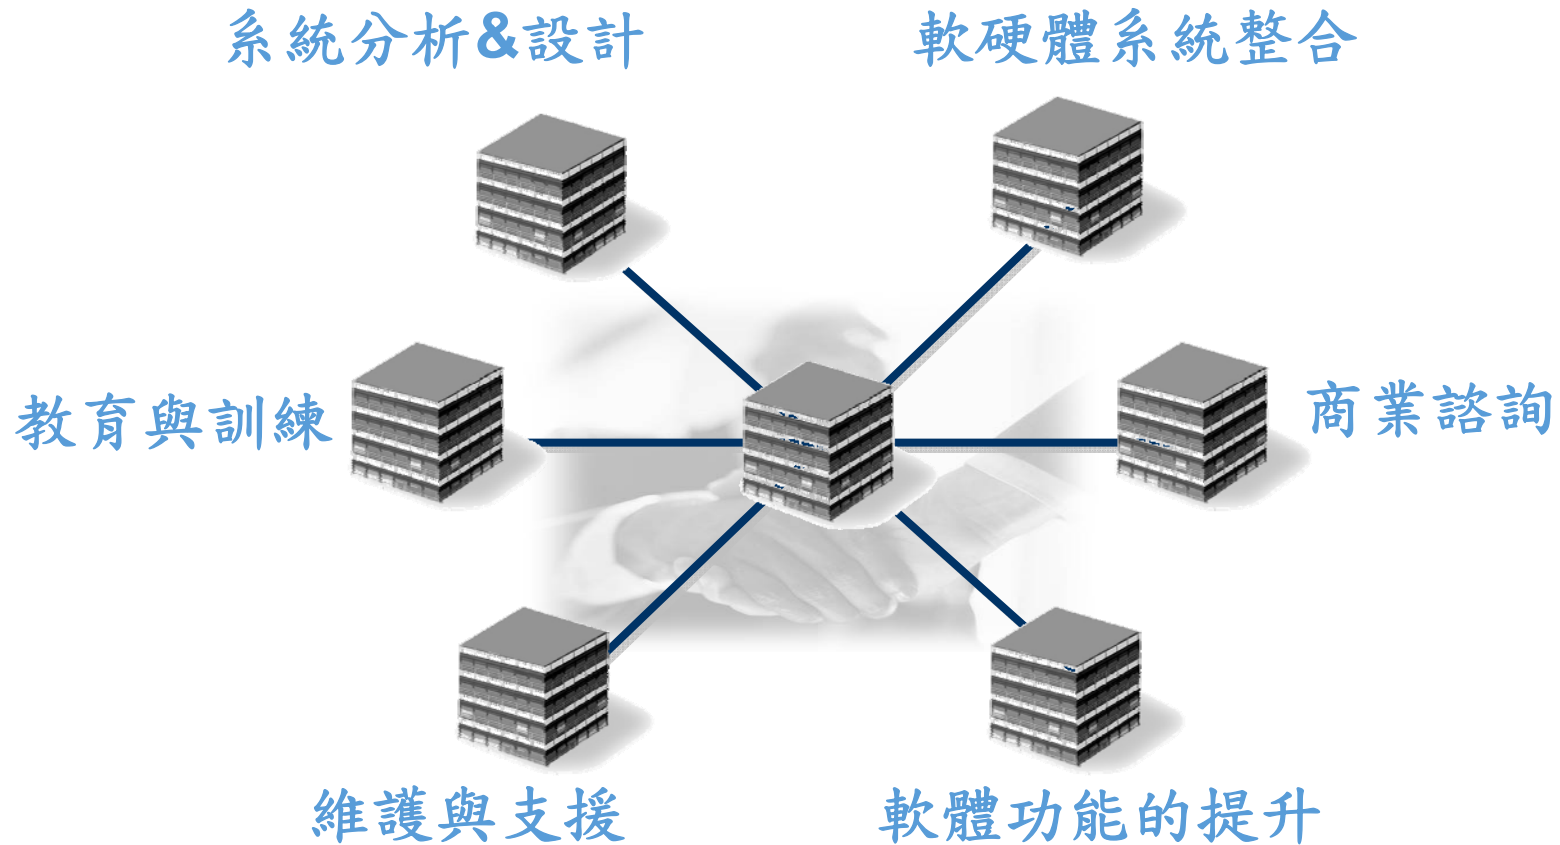

我們提供您最佳的服務