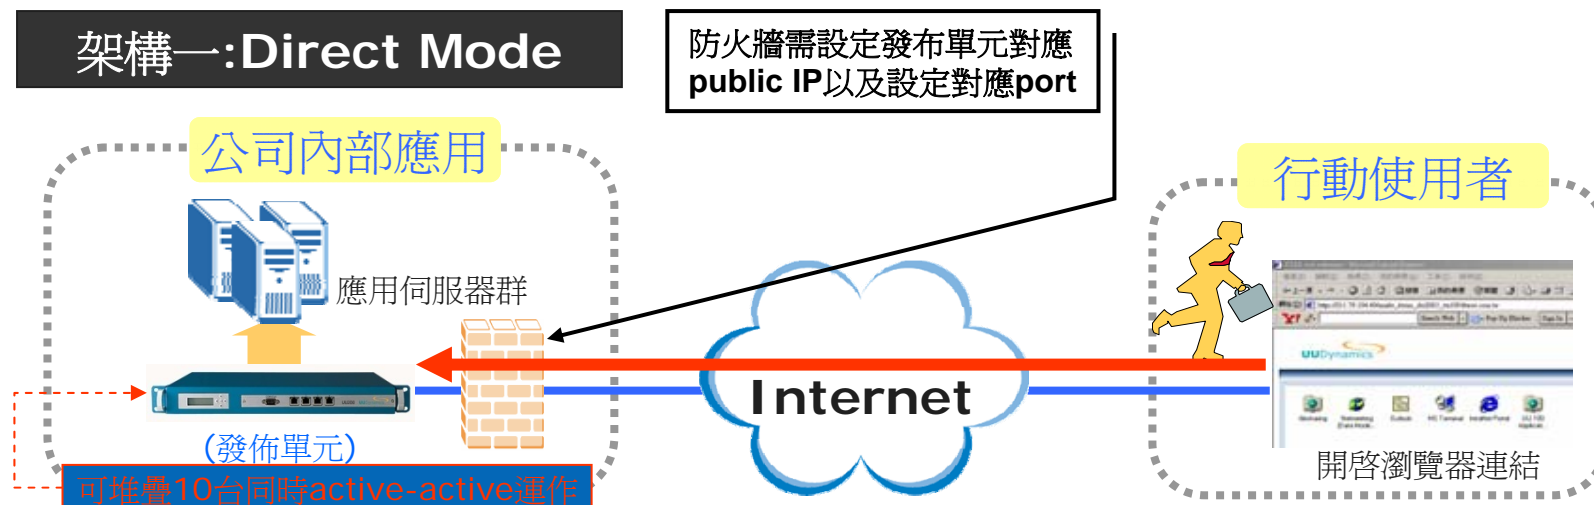

Secure files 使用情境

授權與認證整合於單一工作平台
(Browser interface)

- 透過PKI 憑證匯入，或 UU eKey，即可透過工作平台存取檔案
- 客戶端支援 PC/ NB / PDA

- 只要在檔案所在的網路放入 本 產品即可
- 本項 產品內建CA，不須特意添購
- End to end加密，點擊即存取
- 不須改變原有存取檔案的方式和習慣

行動辦公最佳幫手 可客製化SSL VPN 移動化的需求

完整的應用及廣泛的設備支援

企業內部應用支援完整

使用者設備支援廣泛

公司內部應用

行動使用者

嚴謹及彈性的權限控管設定

可針對不同使用者設定不同應用存取的
權限、時段等

方案應用架構圖

架構一:Direct Mode

架構二:獨家Switch Mode

Switch mode中發布單元對外不需對應public IP, 不需開port,部署快速(不需更動企業防火牆設定)

Switch Mode擴充彈性

某金控(分行連線/遠端維護/遠端存取)-方案應用效益

1. 降低主機維護費用: 大幅降低維護海外分行主機國際電話費用
2. 降低專線備援費用: 海外分行專線斷線時切換ISDN線路時費用昂貴, 且專線回復時ISDN不會自動斷線造成費用浪費。而使用本方案即可以一般網路連線進行專線備援, 大幅降低費用支出
3. 分行網路架設快速: 分行Gateway(publisher)設備不需public IP, 提升內部系統安全性, 並可以快速建立分行連線, 讓分行系統快速上線