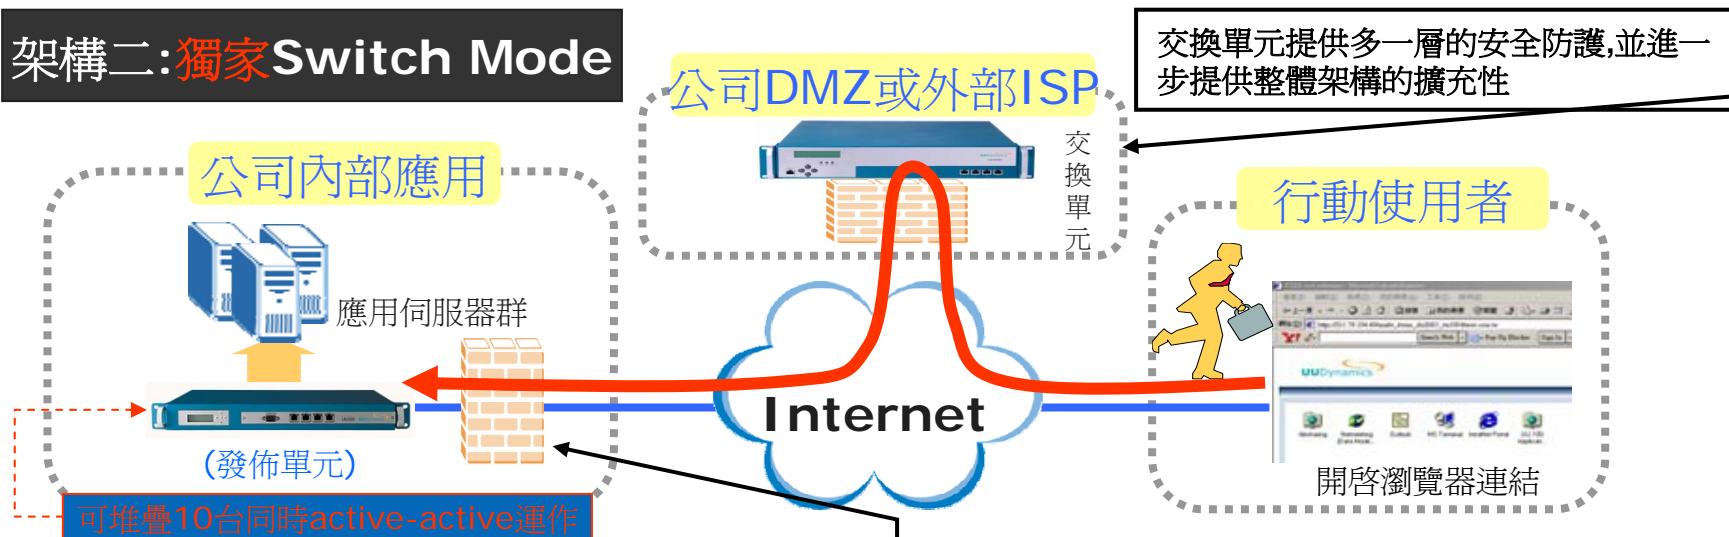

完整的應用及廣泛的設備支援

企業內部應用支援完整

使用者設備支援廣泛

公司內部應用

行動使用者

嚴謹及彈性的權限控管設定

可針對不同使用者設定不同應用存取的
權限、時段等

方案應用架構圖

架構一:Direct Mode

架構二:獨家Switch Mode

Switch mode中發布單元對外不需對應public IP, 不需開port,部署快速(不需更動企業防火牆設定)

Switch Mode擴充彈性

某金控(分行連線/遠端維護/遠端存取)-方案應用效益

1. 降低主機維護費用: 大幅降低維護海外分行主機國際電話費用
2. 降低專線備援費用: 海外分行專線斷線時切換ISDN線路時費用昂貴, 且專線回復時ISDN不會自動斷線造成費用浪費。而使用本方案即可以一般網路連線進行專線備援, 大幅降低費用支出
3. 分行網路架設快速: 分行Gateway(publisher)設備不需public IP, 提升內部系統安全性, 並可以快速建立分行連線, 讓分行系統快速上線