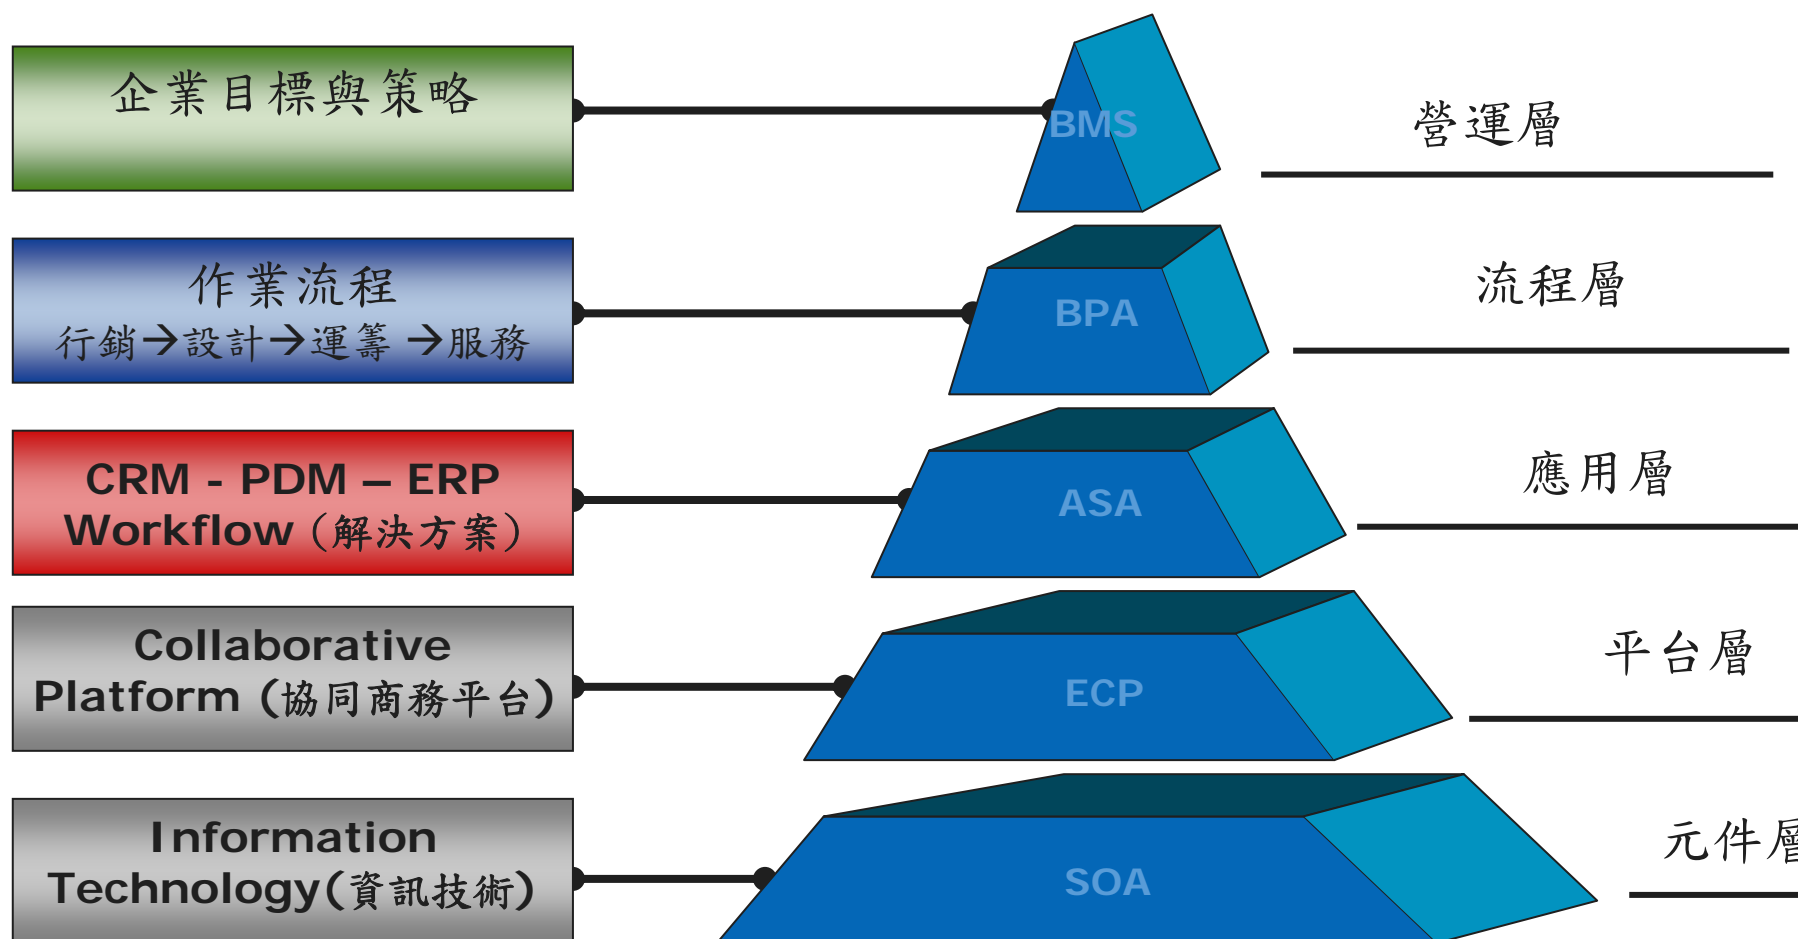

■開發與管理應用程式介面(Application Workbench)

- 視覺化程式設計工具，容易操作
- 豐富的 Metadata配合卓越的管理及模組化機制，最為開發者稱道。

■超強 ETL引擎(Data Consolidation)

- 擁有全方位的資料轉換能力。

■高效能 Data Mart 及 Data Warehouse引擎

- 專為BI系統設計的資料倉儲系統，資料欄位儲存與擷取技術，獲得搜尋與讀取最佳效率比。

■ Data Presentation: 報表Report

- 快速測試報表正確性

- 歐磊是世界級製造商及其品牌的IT 設計師：

时代的新趨勢

- 高油價、高水電費、高交通費、高物價...高度競爭造成獲利下降
- 網路連接無所不在：**Broadband access**、**LAN**、**WAN**、**Internet ...**
- 可攜式裝置急速普及：**Notebook PC**、**PDA**、**Pocket PC**、**portable storage devices...**
- 無線技術不斷發展：**WiFi/WiMax**、**CDMA**、**GPRS**、**3G ...**
- 通訊手段持續增加：**e-mail**、**VoIP**、**Instant Messenger ...**
- 電子辦公日益豐富：**MRP/ERP**、**OA**、**CRM**、**DB...**
- 商務模式趨於動態：出差人員、駐外代表處、**M-office**、營業網點、加盟商店、供應商、經銷商、外包商、合作夥伴、大客戶等等...
- 安全要求越來越高：**Anti-Virus**、**Anti-Hacker**、**Malicious intrusion protection**、**end-to-end security**、內網保護 ...

產業體系面臨問題

我們的經營理念與方法

SSA - 服務導向應用解決方案架構

解決問題的步驟

沒有萬能的MIS

- IT系統除了硬體基礎建設之外，應用系統是企業競爭力的載體。
以具體形容而言：企業整體就是同舟共濟的一條船
當船東決定了船型及用途，船長決定了方向及各層級主管…。而船上的設備就是確保達成任務的工具。
所以，達成既定目標是所有人員的共同責任
不要再說「讓IT串連企業營運目標」-因為這本來就是一個IT人應該有的一般基本的常識
- MIS/IT與企業同僚夥伴一同共事，要會引導他們、教育他們、說服他們、與他們爭辯/討論、聽取他們的意見、與他們一起制訂與執行公司的策略。
- 大處著眼，小處著手，專業分工
- 程序標準化，階段式預算，合理採購與風險分攤