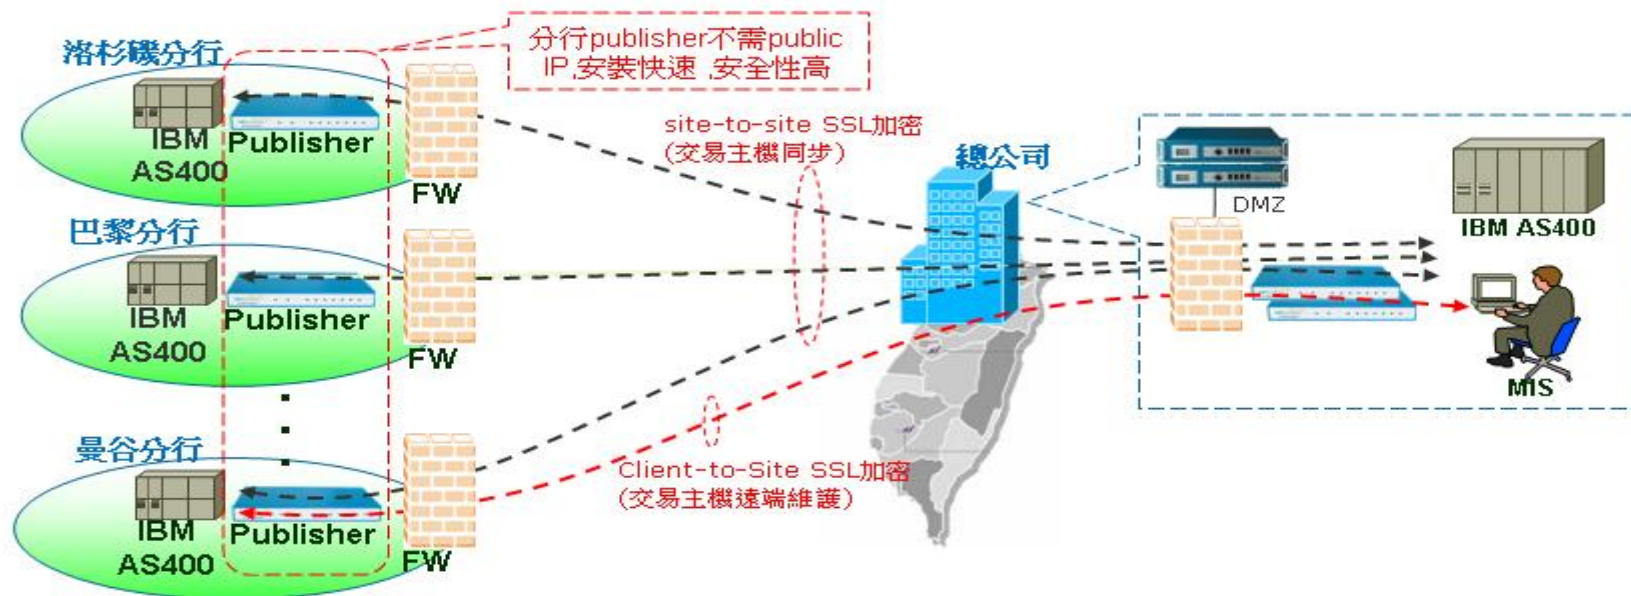

完整的應用及廣泛的設備支援

企業內部應用支援完整

使用者設備支援廣泛

公司內部應用

行動使用者

嚴謹及彈性的權限控管設定

可針對不同使用者設定不同應用存取的
權限、時段等

方案應用架構圖

架構一:Direct Mode

架構二:獨家Switch Mode

Switch mode中發布單元對外不需對應public IP, 不需開port,部署快速(不需更動企業防火牆設定)

Switch Mode擴充彈性

某金控(分行連線/遠端維護/遠端存取)-方案應用效益

1. 降低主機維護費用: 大幅降低維護海外分行主機國際電話費用
2. 降低專線備援費用: 海外分行專線斷線時切換ISDN線路時費用昂貴, 且專線回復時ISDN不會自動斷線造成費用浪費。而使用本方案即可以一般網路連線進行專線備援, 大幅降低費用支出
3. 分行網路架設快速: 分行Gateway(publisher)設備不需public IP, 提升內部系統安全性, 並可以快速建立分行連線, 讓分行系統快速上線