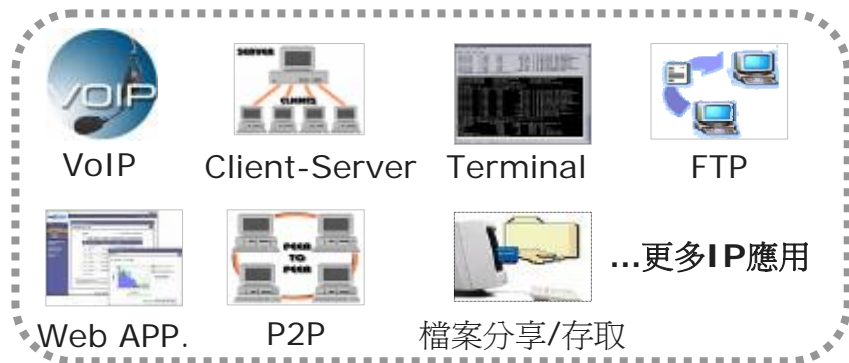

Secure files 使用情境

授權與認證整合於單一工作平台
(Browser interface)

- 透過PKI 憑證匯入，或 UU eKey，即可透過工作平台存取檔案
- 客戶端支援 PC/ NB / PDA

- 只要在檔案所在的網路放入 本 產品即可
- 本項 產品內建CA，不須特意添購
- End to end加密，點擊即存取
- 不須改變原有存取檔案的方式和習慣

行動辦公最佳幫手 可客製化SSL VPN 移動化的需求

完整的應用及廣泛的設備支援

企業內部應用支援完整

使用者設備支援廣泛

公司內部應用

行動使用者

嚴謹及彈性的權限控管設定

可針對不同使用者設定不同應用存取的
權限、時段等

方案應用架構圖

架構一:Direct Mode

架構二:獨家Switch Mode

Switch mode中發布單元對外不需對應public IP, 不需開port,部署快速(不需更動企業防火牆設定)

Switch Mode擴充彈性

某金控(分行連線/遠端維護/遠端存取)-方案應用效益

1. 降低主機維護費用: 大幅降低維護海外分行主機國際電話費用
2. 降低專線備援費用: 海外分行專線斷線時切換ISDN線路時費用昂貴, 且專線回復時ISDN不會自動斷線造成費用浪費。而使用本方案即可以一般網路連線進行專線備援, 大幅降低費用支出
3. 分行網路架設快速: 分行Gateway(publisher)設備不需public IP, 提升內部系統安全性, 並可以快速建立分行連線, 讓分行系統快速上線