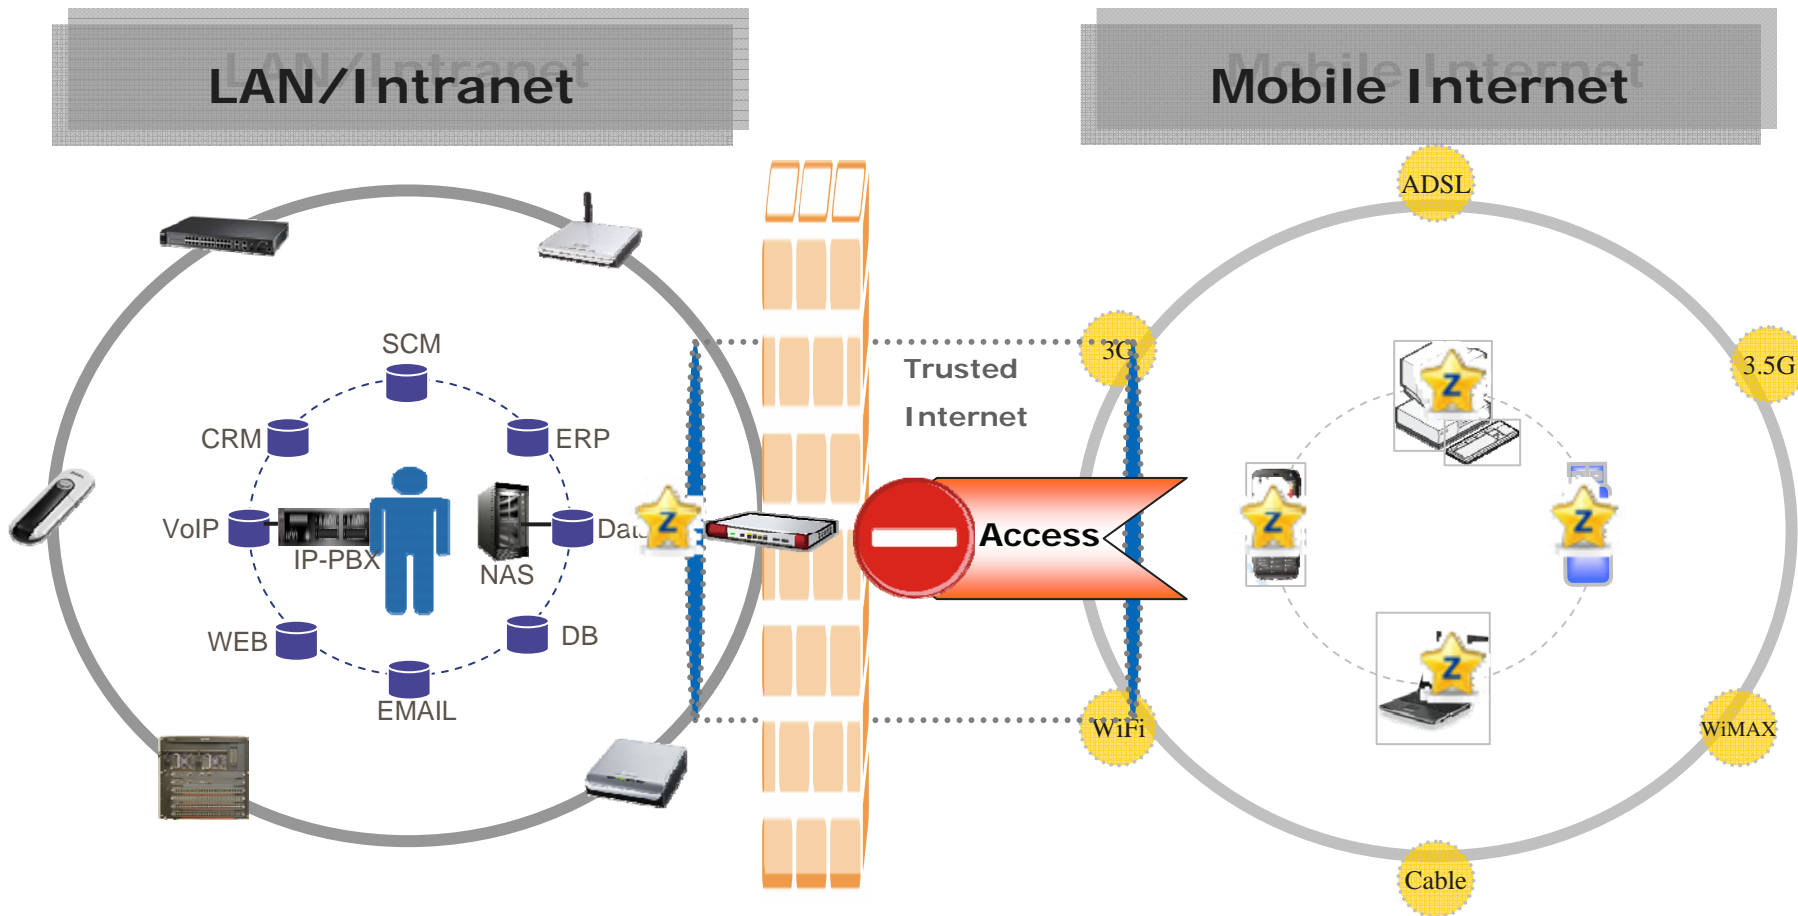

Secure files 使用情境

授權與認證整合於單一工作平台
(Browser interface)

- 透過PKI 憑證匯入，或 UU eKey，即可透過工作平台存取檔案
- 客戶端支援 PC/ NB / PDA

- 只要在檔案所在的網路放入 本 產品即可
- 本項 產品內建CA，不須特意添購
- End to end加密，點擊即存取
- 不須改變原有存取檔案的方式和習慣

行動辦公最佳幫手 可客製化SSL VPN 移動化的需求

完整的應用及廣泛的設備支援

企業內部應用支援完整

使用者設備支援廣泛

公司內部應用

行動使用者

嚴謹及彈性的權限控管設定

可針對不同使用者設定不同應用存取的
權限、時段等

方案應用架構圖

架構一:Direct Mode

架構二:獨家Switch Mode

Switch mode中發布單元對外不需對應public IP, 不需開port,部署快速(不需更動企業防火牆設定)

Switch Mode擴充彈性

某金控(分行連線/遠端維護/遠端存取)-方案應用效益

1. 降低主機維護費用: 大幅降低維護海外分行主機國際電話費用
2. 降低專線備援費用: 海外分行專線斷線時切換ISDN線路時費用昂貴, 且專線回復時ISDN不會自動斷線造成費用浪費。而使用本方案即可以一般網路連線進行專線備援, 大幅降低費用支出
3. 分行網路架設快速: 分行Gateway(publisher)設備不需public IP, 提升內部系統安全性, 並可以快速建立分行連線, 讓分行系統快速上線