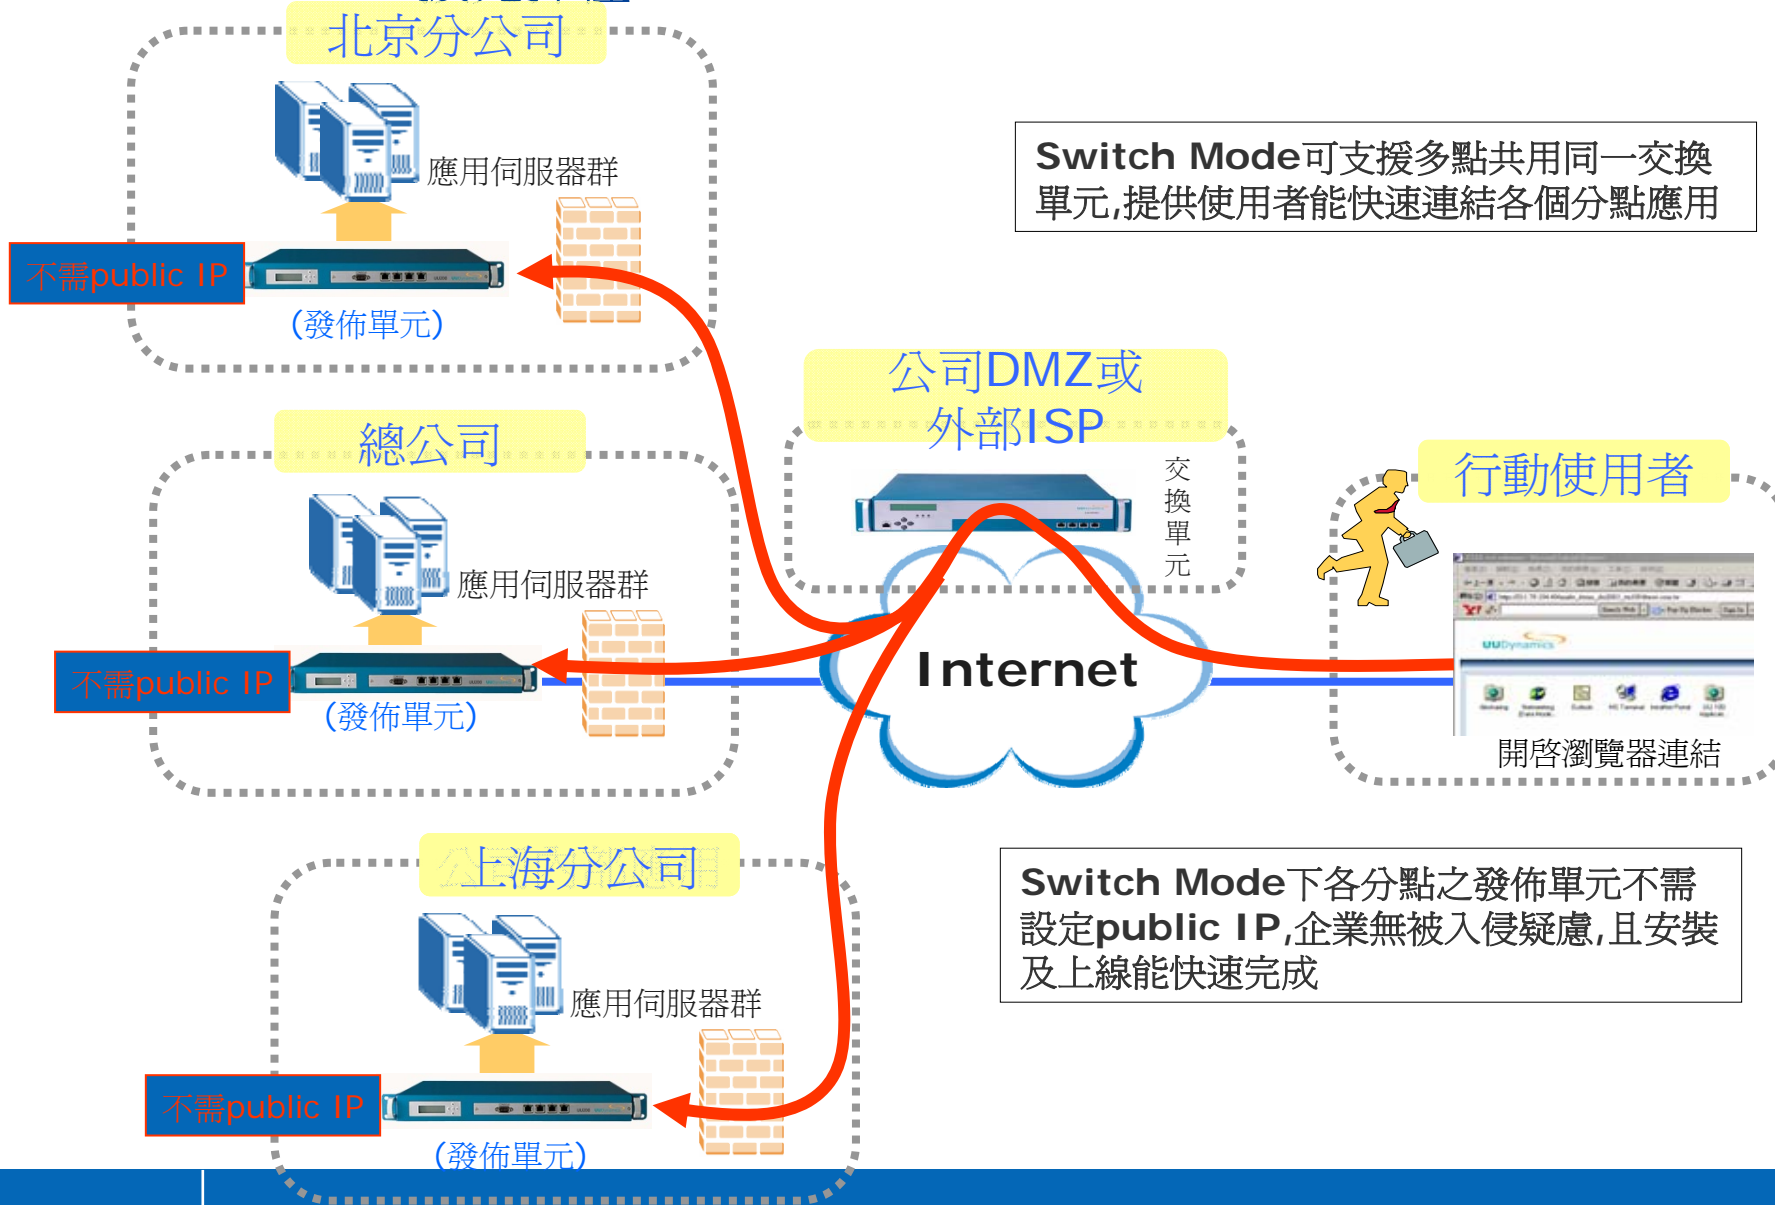

完整的應用及廣泛的設備支援

企業內部應用支援完整

使用者設備支援廣泛

公司內部應用

行動使用者

嚴謹及彈性的權限控管設定

可針對不同使用者設定不同應用存取的
權限、時段等

方案應用架構圖

架構一:Direct Mode

架構二:獨家Switch Mode

Switch mode中發布單元對外不需對應public IP, 不需開port,部署快速(不需更動企業防火牆設定)

Switch Mode擴充彈性

某金控(分行連線/遠端維護/遠端存取)-方案應用效益

1. 降低主機維護費用: 大幅降低維護海外分行主機國際電話費用
2. 降低專線備援費用: 海外分行專線斷線時切換ISDN線路時費用昂貴, 且專線回復時ISDN不會自動斷線造成費用浪費。而使用本方案即可以一般網路連線進行專線備援, 大幅降低費用支出
3. 分行網路架設快速: 分行Gateway(publisher)設備不需public IP, 提升內部系統安全性, 並可以快速建立分行連線, 讓分行系統快速上線