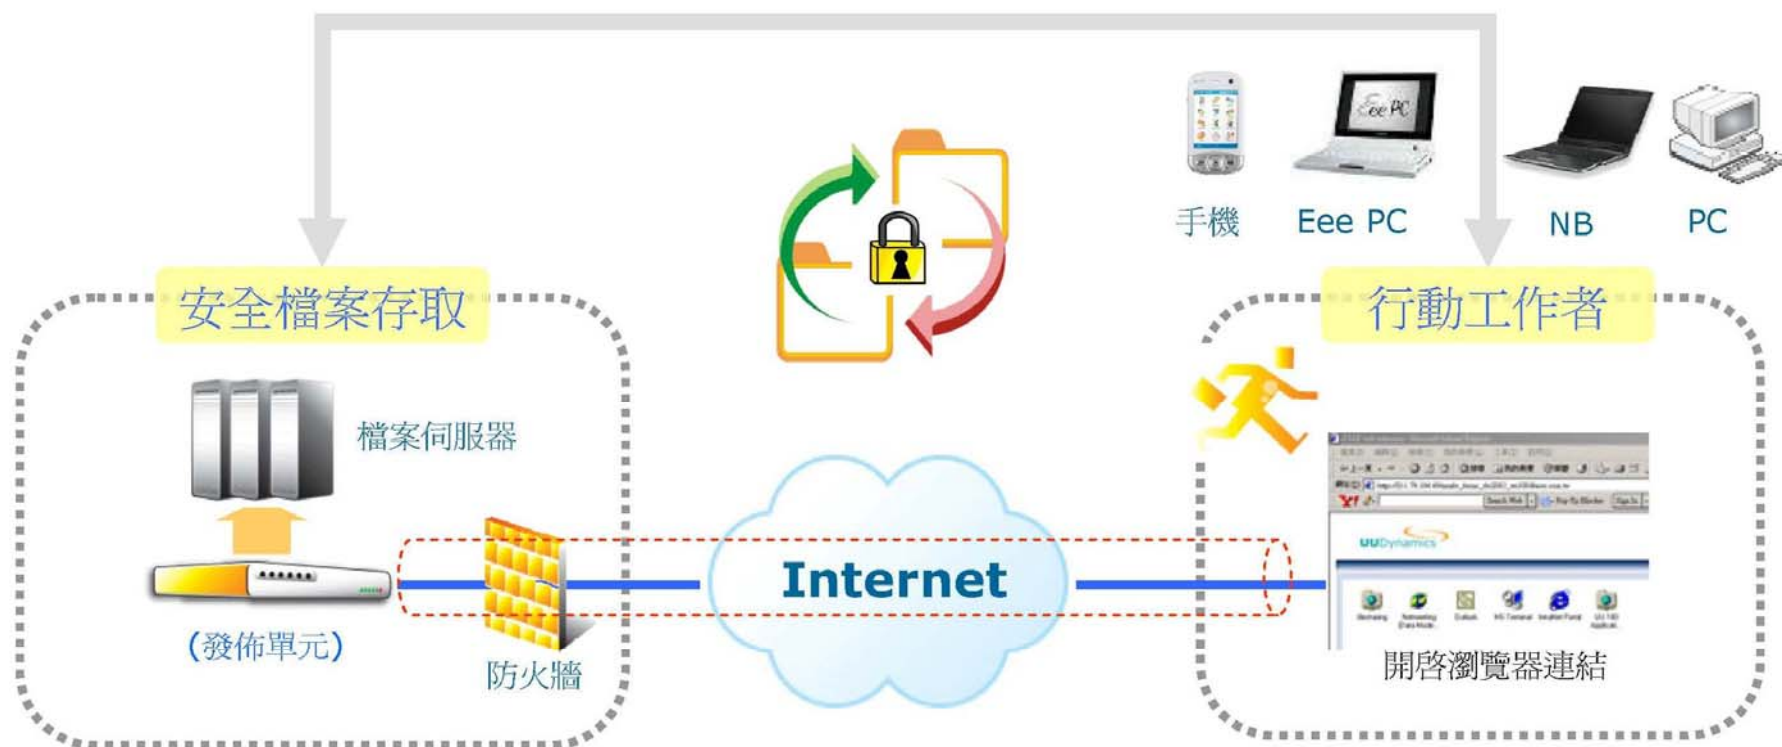

文件內文的語系識別

- 當文件內含多種語系時，依據文件內文識別語系
- 避免造成斷詞的漏失

輸入「警察」，轉換為「公安」。

輸入「光盘」，轉換為「光碟」。

Secure files技術架構

End to end 256 bits intelligent secure tunnel over multi-network

- 防火牆不需設定 (switch mode)
- 內建CA、並且支援大部分認證方式

- Browser as a client (ActiveX)
- Click and Reach

Secure files 使用情境

授權與認證整合於單一工作平台
(Browser interface)

- 透過PKI 憑證匯入，或 UU eKey，即可透過工作平台存取檔案
- 客戶端支援 PC/ NB / PDA

- 只要在檔案所在的網路放入 本 產品即可
- 本項 產品內建CA，不須特意添購
- End to end加密，點擊即存取
- 不須改變原有存取檔案的方式和習慣

行動辦公最佳幫手 可客製化SSL VPN 移動化的需求