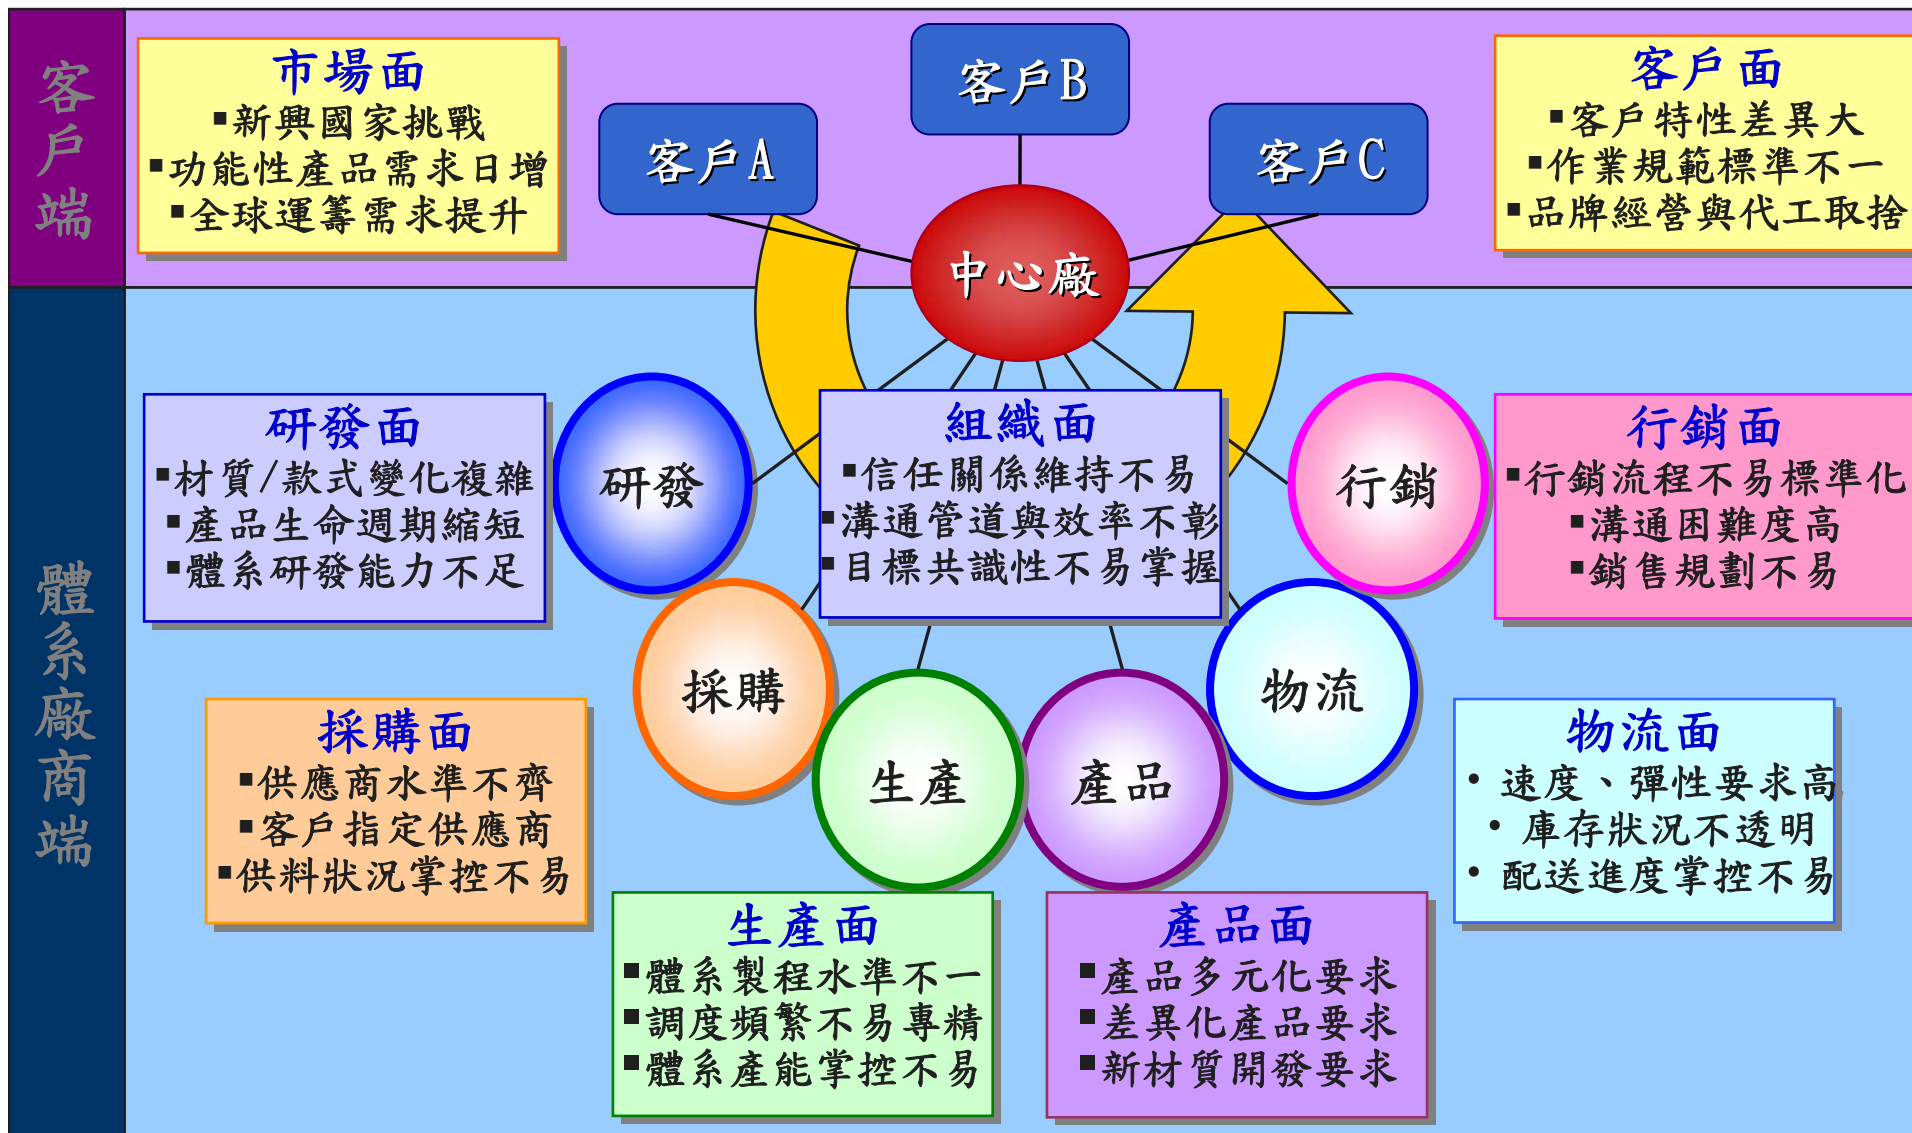

■開發與管理應用程式介面(Application Workbench)

- 視覺化程式設計工具，容易操作
- 豐富的 Metadata配合卓越的管理及模組化機制，最為開發者稱道。

■超強 ETL引擎(Data Consolidation)

- 擁有全方位的資料轉換能力。

■高效能 Data Mart 及 Data Warehouse引擎

- 專為BI系統設計的資料倉儲系統，資料欄位儲存與擷取技術，獲得搜尋與讀取最佳效率比。

■ Data Presentation: 報表Report

- 快速測試報表正確性

- 歐磊是世界級製造商及其品牌的IT 設計師：

时代的新趨勢

- 高油價、高水電費、高交通費、高物價...高度競爭造成獲利下降
- 網路連接無所不在：**Broadband access**、**LAN**、**WAN**、**Internet ...**
- 可攜式裝置急速普及：**Notebook PC**、**PDA**、**Pocket PC**、**portable storage devices...**
- 無線技術不斷發展：**WiFi/WiMax**、**CDMA**、**GPRS**、**3G ...**
- 通訊手段持續增加：**e-mail**、**VoIP**、**Instant Messenger ...**
- 電子辦公日益豐富：**MRP/ERP**、**OA**、**CRM**、**DB...**
- 商務模式趨於動態：出差人員、駐外代表處、**M-office**、營業網點、加盟商店、供應商、經銷商、外包商、合作夥伴、大客戶等等...
- 安全要求越來越高：**Anti-Virus**、**Anti-Hacker**、**Malicious intrusion protection**、**end-to-end security**、內網保護 ...

產業體系面臨問題

我們的經營理念與方法

SSA - 服務導向應用解決方案架構

解決問題的步驟

沒有萬能的MIS

- IT系統除了硬體基礎建設之外，應用系統是企業競爭力的載體。
以具體形容而言：企業整體就是同舟共濟的一條船
當船東決定了船型及用途，船長決定了方向及各層級主管…。而船上的設備就是確保達成任務的工具。
所以，達成既定目標是所有人員的共同責任
不要再說「讓IT串連企業營運目標」-因為這本來就是一個IT人應該有的一般基本的常識
- MIS/IT與企業同僚夥伴一同共事，要會引導他們、教育他們、說服他們、與他們爭辯/討論、聽取他們的意見、與他們一起制訂與執行公司的策略。
- 大處著眼，小處著手，專業分工
- 程序標準化，階段式預算，合理採購與風險分攤