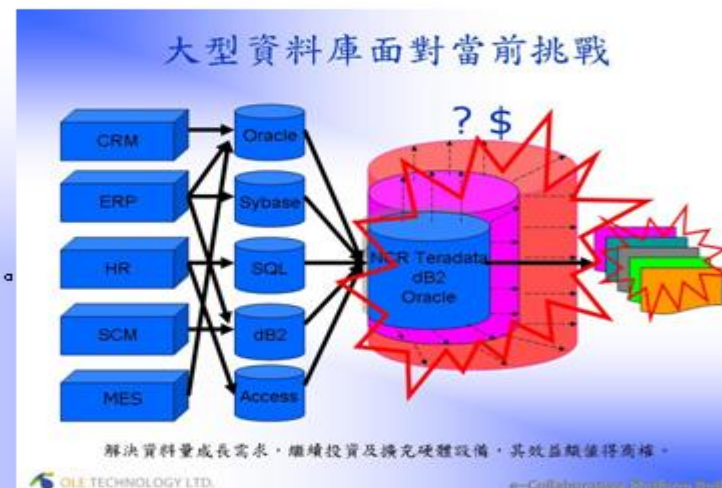

■開發與管理應用程式介面(Application Workbench)

- 視覺化程式設計工具，容易操作
- 豐富的 Metadata配合卓越的管理及模組化機制，最為開發者稱道。

■超強 ETL引擎(Data Consolidation)

- 擁有全方位的資料轉換能力。

■高效能 Data Mart 及 Data Warehouse引擎

- 專為BI系統設計的資料倉儲系統，資料欄位儲存與擷取技術，獲得搜尋與讀取最佳效率比。

■ Data Presentation: 報表Report

- 快速測試報表正確性

- 歐磊是世界級製造商及其品牌的IT 設計師：

时代的新趨勢

- 高油價、高水電費、高交通費、高物價...高度競爭造成獲利下降
- 網路連接無所不在：**Broadband access**、**LAN**、**WAN**、**Internet ...**
- 可攜式裝置急速普及：**Notebook PC**、**PDA**、**Pocket PC**、**portable storage devices...**
- 無線技術不斷發展：**WiFi/WiMax**、**CDMA**、**GPRS**、**3G ...**
- 通訊手段持續增加：**e-mail**、**VoIP**、**Instant Messenger ...**
- 電子辦公日益豐富：**MRP/ERP**、**OA**、**CRM**、**DB...**
- 商務模式趨於動態：出差人員、駐外代表處、**M-office**、營業網點、加盟商店、供應商、經銷商、外包商、合作夥伴、大客戶等等...
- 安全要求越來越高：**Anti-Virus**、**Anti-Hacker**、**Malicious intrusion protection**、**end-to-end security**、內網保護 ...

產業體系面臨問題

我們的經營理念與方法

SSA - 服務導向應用解決方案架構

解決問題的步驟

沒有萬能的MIS

- IT系統除了硬體基礎建設之外，應用系統是企業競爭力的載體。
以具體形容而言：企業整體就是同舟共濟的一條船
當船東決定了船型及用途，船長決定了方向及各層級主管…。而船上的設備就是確保達成任務的工具。
所以，達成既定目標是所有人員的共同責任
不要再說「讓IT串連企業營運目標」-因為這本來就是一個IT人應該有的一般基本的常識
- MIS/IT與企業同僚夥伴一同共事，要會引導他們、教育他們、說服他們、與他們爭辯/討論、聽取他們的意見、與他們一起制訂與執行公司的策略。
- 大處著眼，小處著手，專業分工
- 程序標準化，階段式預算，合理採購與風險分攤