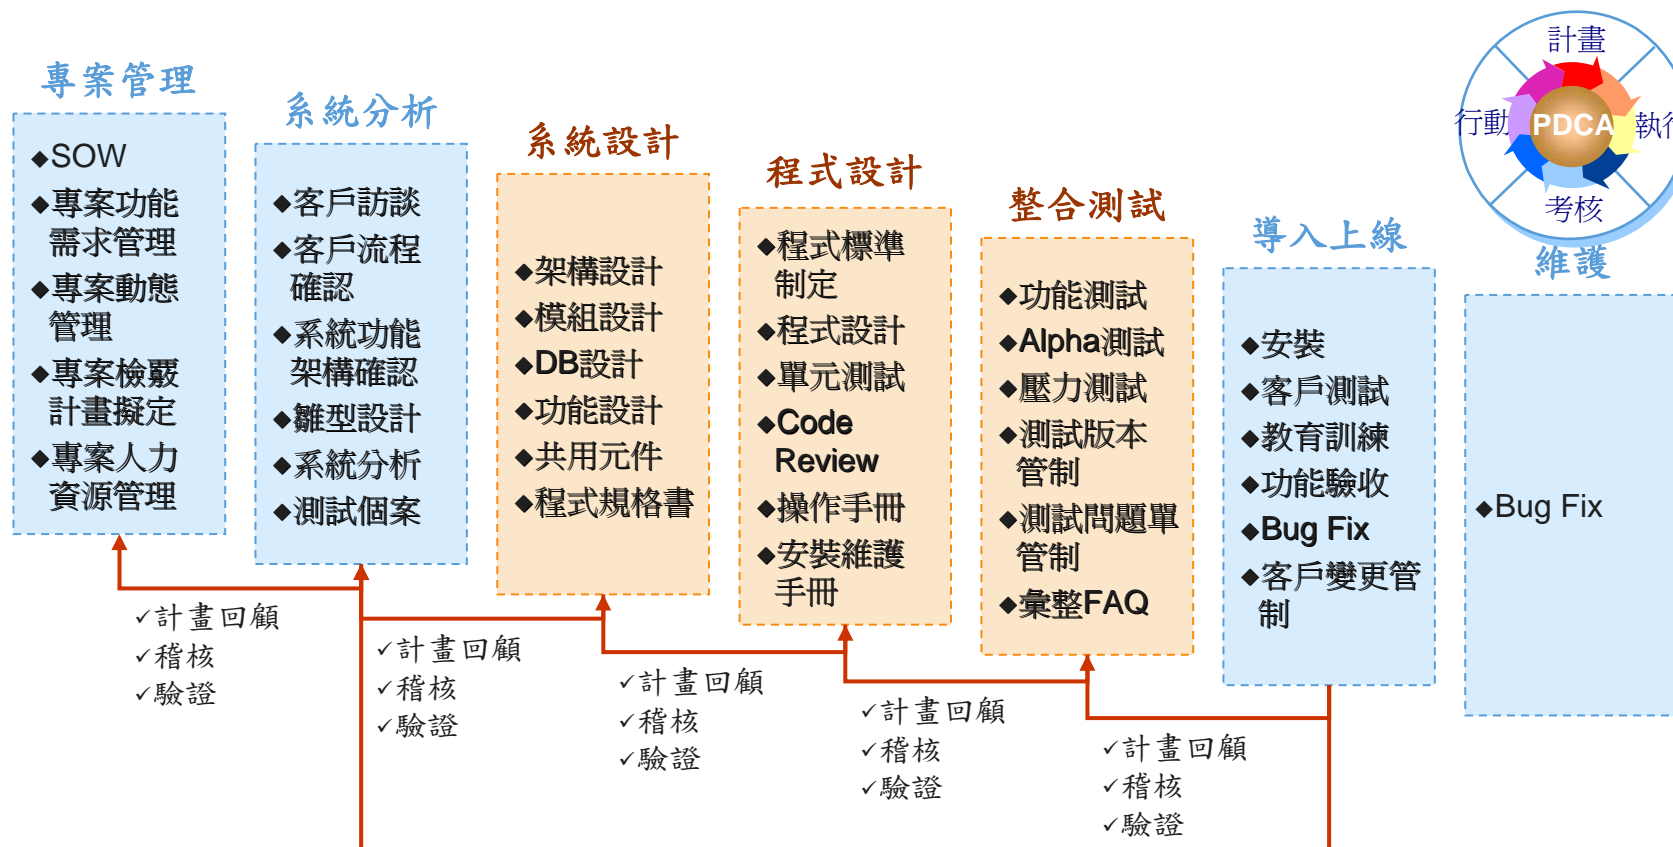

專案執行流程參考

可由系統提供專案績效報告