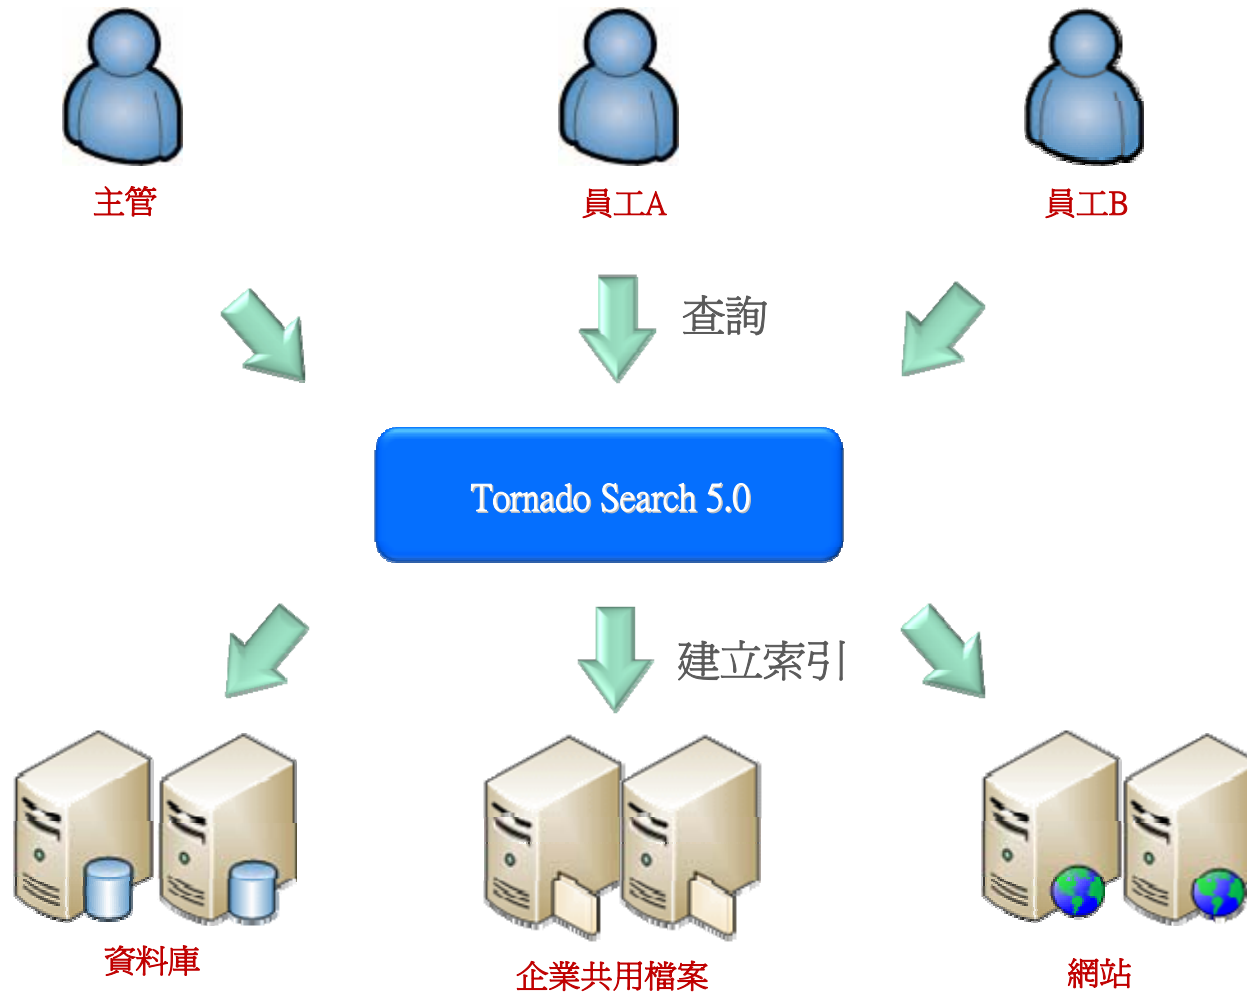

- 溝通理念 爭取高層支持與宣示 全員共同努力
➔ 溝通 溝通 溝通

專案執行流程參考

可由系統提供專案績效報告

OLE TECHNOLOGY LTD.

歐磊科技股份有限公司 統編97088375

解決方案

龍捲風企業中文搜尋
(Tornado Search 5.0)
可客製化SSL VPN(行動辦公)
保全業企業客戶資料網路傳輸

跨資料源整合搜尋